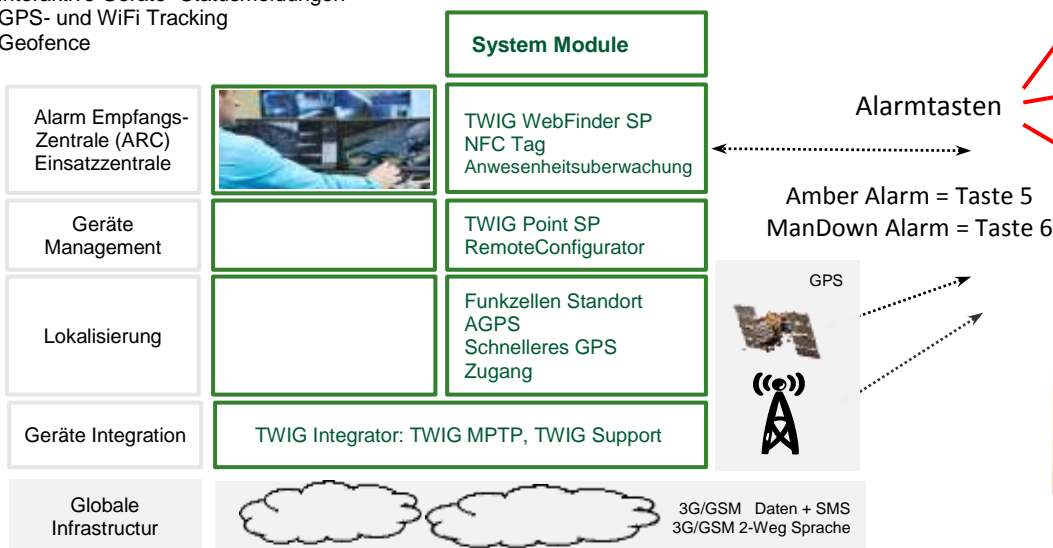

GPS und AGPS

- GPS und Android AGPS

Betriebsbereitschaft

- Standby-Zeit und Sprechzeit des Telefons variieren je nach Netzwerkstatus, Arbeitsumgebung und Nutzung

Wireless Technologien

- Bluetooth® 4.0
- Wi-Fi IEEE 802.11 b/g/n/ac

Hardware Herstellung

- RugGear RG310 – Made in China

Display und Tasten

- 2 rote SOS-Alarmtasten
- Touchscreen mit Alarmbereich
- Wiederprogrammierbarer Assistenzruf
- Numerisches Tastenfeld

Lieferumfang

- TWIG Bracer Handy mit Li-Ion-Akku
- Ladestation
- Gürtelclip
- Headset
- Bedienungsanleitung

Produktbilder sind nur hinweisend. TwigCom behält sich das Recht vor, alle Informationen ohne vorherige Ankündigung abzuändern. Eine Kommunikation ist nur im Mobilfunknetz möglich. *)Optionale Gerätefunktion. **)Die Betriebszeiten können je nach Umgebung und Geräteeinstellungen variieren. ***)Aufladen nur über 0°C und unter 40°C. ****)Erfordert eine gesonderte Implementierung. TWIG ist ein eingetragenes Warenzeichen der Twig Com Ltd. Alle anderen Marken sind Eigentum ihrer jeweiligen Besitzer.