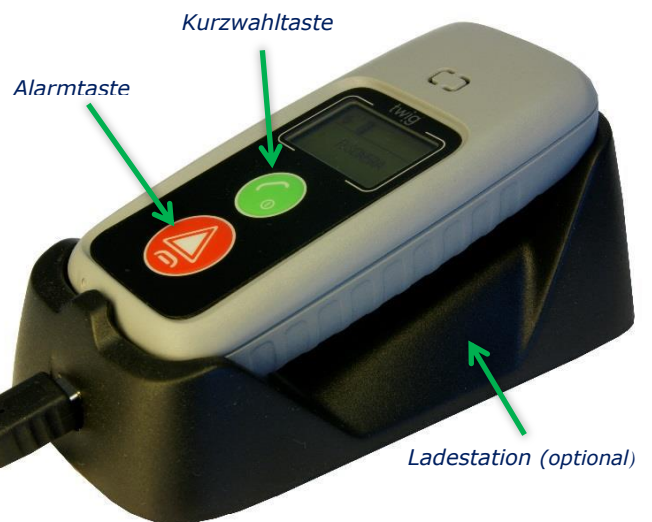

Das Gerät ist einfach zu nutzen und bietet aufgrund seiner kleinen Größe und dem dazu passenden Leder-Holster einen angenehmen Tragekomfort. Die Alarmierung kann auf jedes Handy erfolgen.

twig Sure verfügt über alle wichtigen Funktionen, die in einer Notsituation erforderlich sind:

twig Sure

Ausstattung

- Ergonomischer TWIG SOS Druckknopf
- LCD Display mit Symbol-Anleitung
- Frei programmierbare Kurzwahltaste
- Lokale Konfigurationsmöglichkeit

Tastenfunktionen

- Programmierbarer Alarmknopf
- 2 Wege Freisprecheinrichtung
- Geräte- und Statusmeldungen
- Optional: Sturz-Alarm
- Optional: GPS-Tracking mit Ortung

Zum Betrieb der Geräte ist eine nicht im Lieferumfang enthaltene, landesübliche SIM-Karte erforderlich.

Alle Angaben und Abbildungen sind Richtwerte. Twig Com behält sich das Recht vor, diese ohne Benachrichtigung zu ändern. Twig ist eine eingetragene Handelsmarke der Twig Com Ltd.

Lieferumfang

- TWIG Sure Handy
- Li-Ion-Akku 1350 mAh
- aufsteckbarer Ladeadapter
- USB Kabel (zum Aufladen + programmieren)
- Bedienungsanleitung

aufsteckbarer Programmieradapter

Optionales Zubehör *empfohlen*