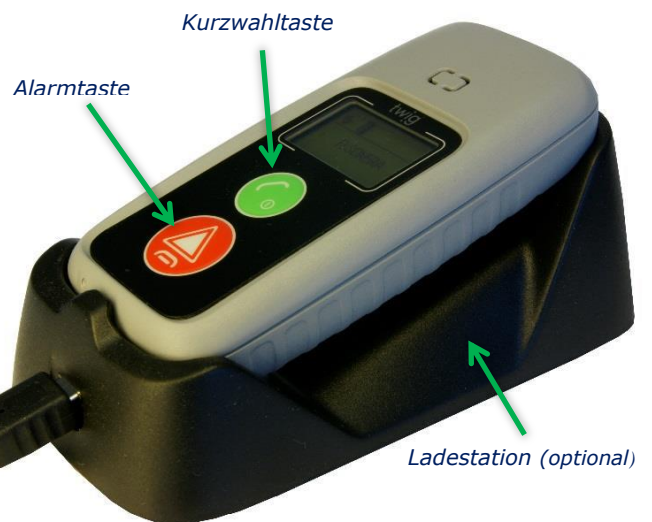

Das Gerät ist einfach zu nutzen und bietet aufgrund seiner kleinen Größe und dem dazu passenden Leder-Holster einen angenehmen Tragekomfort. Die Alarmierung kann auf jedes Handy erfolgen.

twig Sure verfügt über alle wichtigen Funktionen, die in einer Notsituation erforderlich sind:

Ausstattung

- Ergonomischer TWIG SOS Druckknopf
- LCD Display mit Symbol-Anleitung
- Frei programmierbare Kurzwahltaste
- Lokale Konfigurationsmöglichkeit

Tastenfunktionen

- Programmierbarer Alarmknopf
- 2 Wege Freisprecheinrichtung
- Geräte- und Statusmeldungen
- Optional: Sturz-Alarm
- Optional: GPS-Tracking mit Ortung

Zum Betrieb der Geräte ist eine nicht im Lieferumfang enthaltene, landesübliche SIM-Karte erforderlich.

Alle Angaben und Abbildungen sind Richtwerte. Twig Com behält sich das Recht vor, diese ohne Benachrichtigung zu ändern. Twig ist eine eingetragene Handelsmarke der Twig Com Ltd.

Lieferumfang

- TWIG Sure Handy
- Li-Ion-Akku 1350 mAh
- aufsteckbarer Ladeadapter
- USB Kabel (zum Aufladen + programmieren)
- Bedienungsanleitung

aufsteckbarer Programmieradapter

Optionales Zubehör *empfohlen*